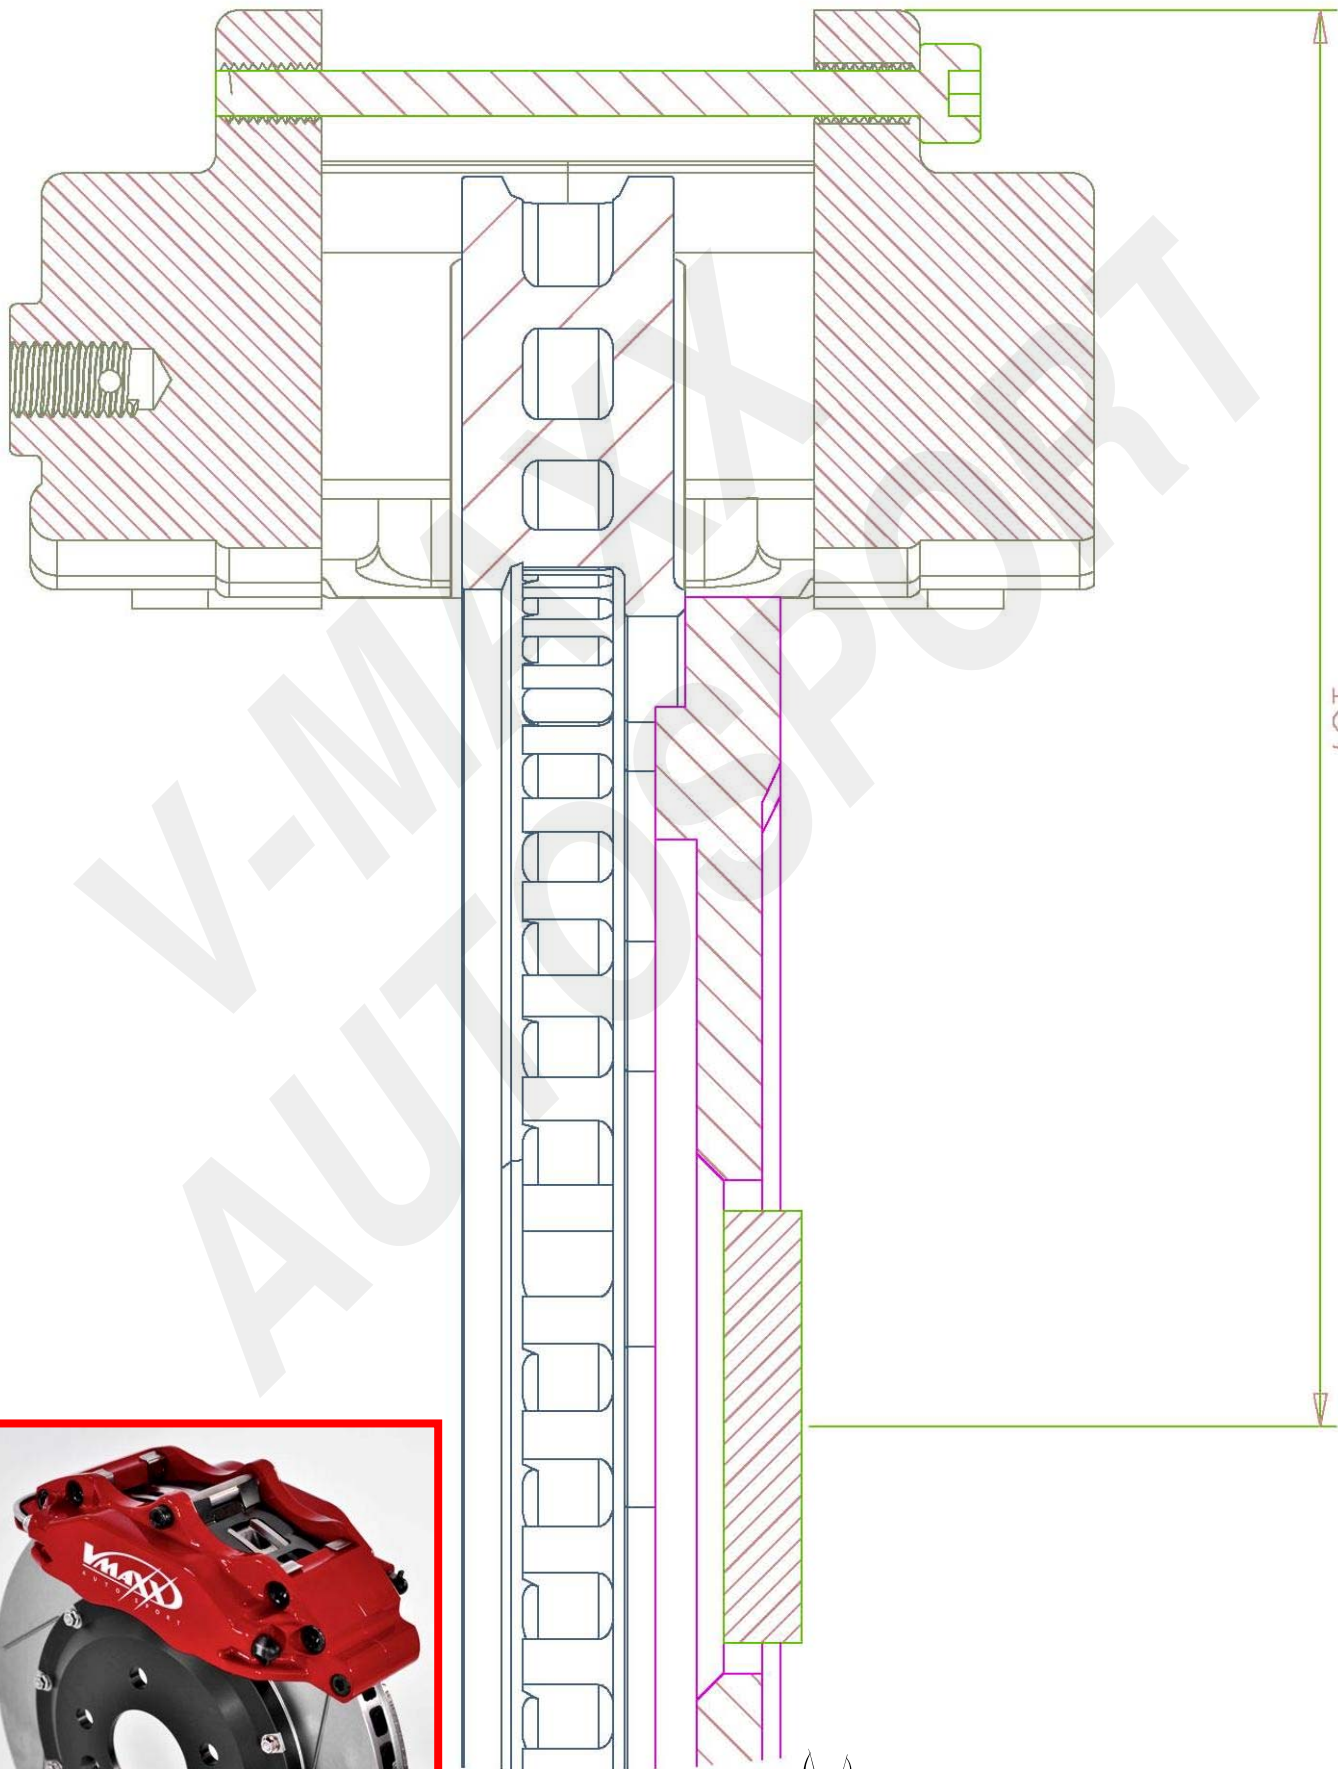

# V-MAXX Autosport Wheel Fitment Chart for kit 20 AU 330 02

186 MM

276 MM

187