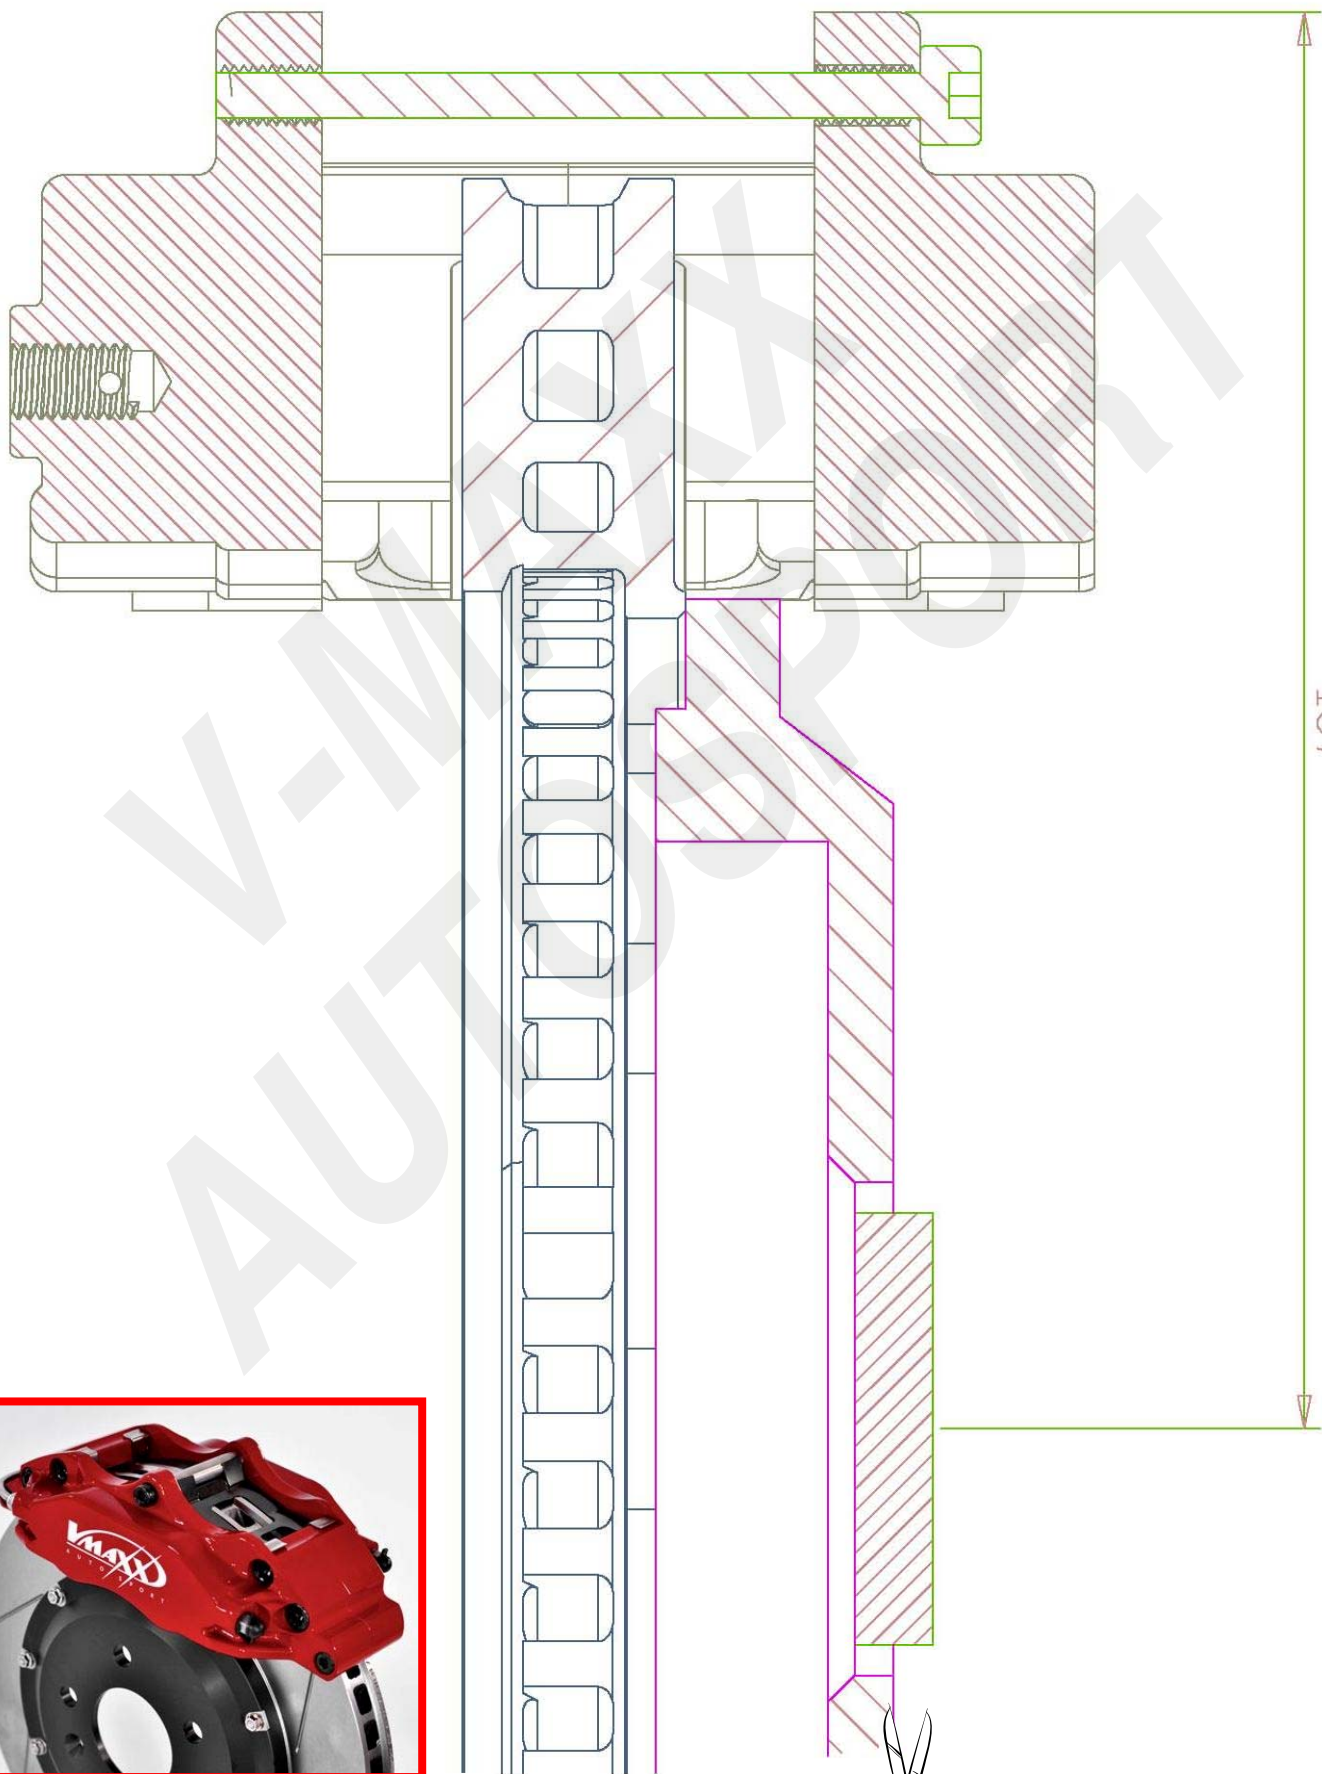

V-MAXX Autosport Wheel Fitment Chart for kit 20 AU 330 04

276 MM

187

186 MM