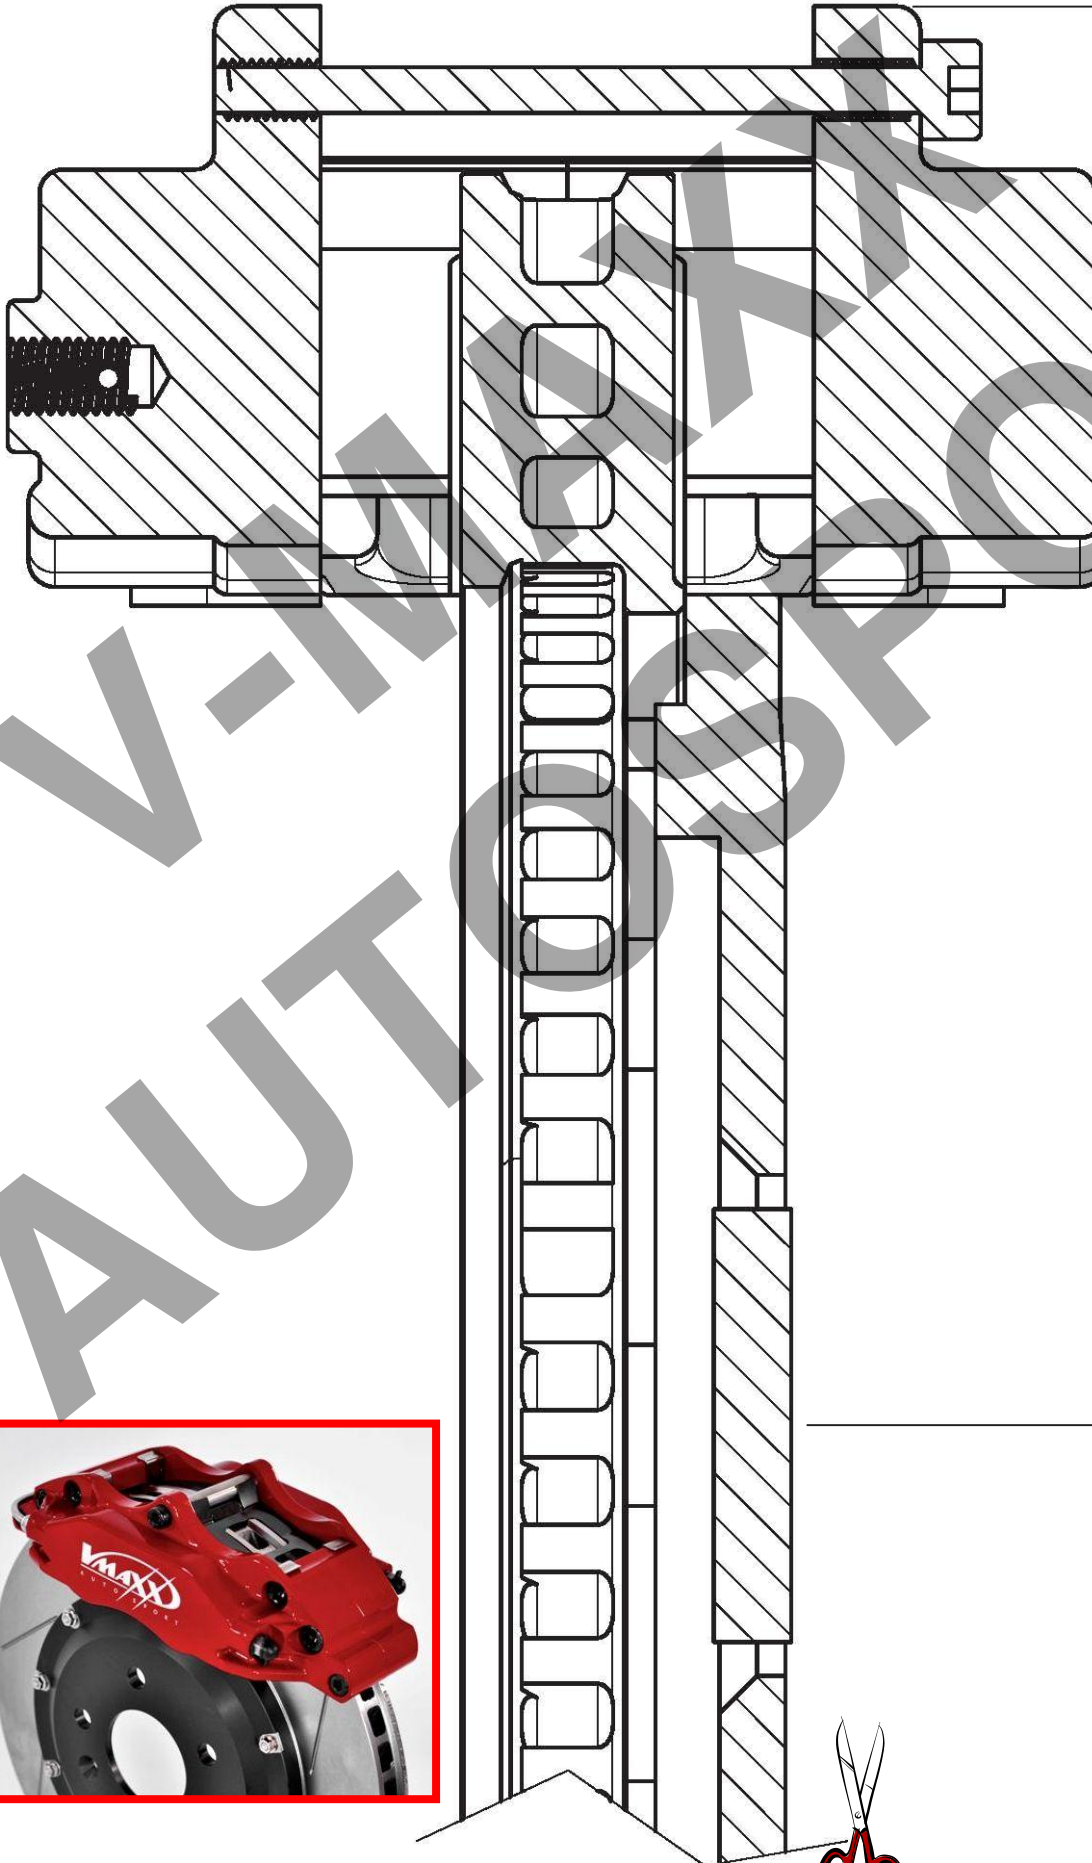

V-MAXX Autosport Wheel Fitment Chart for kit 20 PE330 08

276 MM

187

186 MM